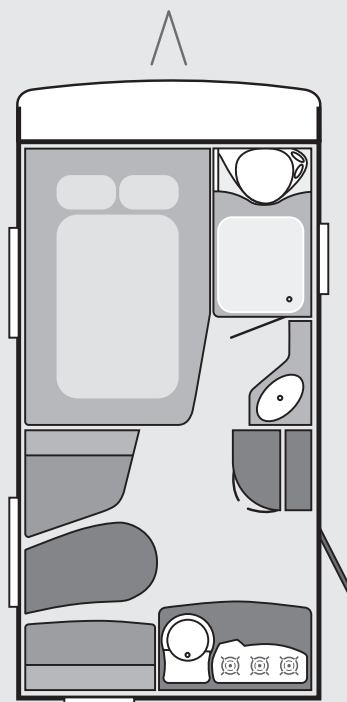

Tekniske Data

WILK Vida Natura 400 FD

WILK Vida Natura 400 FD

Total længde (cm)	605
Indvendig længde (cm)	400
Total bredde (cm)	232
Indvendig bredde (cm)	216
Total højde (cm)	257
Maks. ståhøjde (cm)	196
Dæk størrelse	195/70 R 14
Fælg størrelse	5 ½ J x 14
Omløbsmål fortelt (cm)	850
Egenvægt (kg)	990
Køreklarvægt (kg) *	1.060
Totalvægt (kg) *	1.350
Maksimal lasteevne (kg)*	360
Sovepladser (antal)	3
Sengemål (cm)	
Bag	197 x 137
Midt	-
For	196 x 93/76
Udluftningsventil	1

Natura pakke 25 kg

- Rullegardin med naturbilleder
- Udvendig grafik "Outdoor"
- Ambientebelysning
- Friskvandstank 70 ltr. i stedet for 45 ltr.
- Spildevandstank 25 ltr. på hjul
- Cykelstativ på trækstangen til to cykler
- Udendørsbruser f.eks. til rengøring af beskidte sko
- Ur med barometer
- 12V anlæg
- TV-holder, svingbar
- Holder til vandrestave eller paraply
- Tørresnor og hylde til våde sko i toiletrum

* De på prisen anførte vægte er de gyldige. Der tages forbehold for trykfejl samt ændringer i konstruktion, form og udstyr på tryktidspunktet august 2011, samt for eventuelle afvigelser i farvenuancer i brochuren.
Drikkevandsreglement: Vandforsyningsanlægget opfylder mindst nugældende tekniske standard og EU-direktivet 03/2009 (direktiv 2002/72/EG)