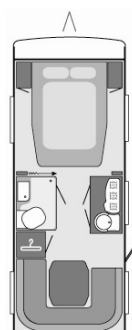

WILK 2008/09

S3*** – NYHEDER

Fire nye komfort-grundplaner til den populære begynder-serie

NY – 450 EU – BESTSELLER!

Denne kompakte campingvogn er frem for alt på grund af sin fantastiske ruminddeling meget populær i markedet og fuldender S3-portfolioen i 2008/09: Bagest byder salon-siddegruppen på frit udsyn og kan bygges om til en storstilet seng. Køkken og toiletrum byder på meget plads og er placeret midt i vognen. Den store dobbeltseng i front kan adskilles fra opholdsrummet ved hjælp af en foldedør.

NY – 500 Q – BESTSELLER!

Denne nye S3 er en meget populær model til to personer med fritstående dobbeltseng i front, storstiledede overskabe, kompakt køkkenområde, toiletrum med håndvask, toilet og integreret brusebad samt hyggelig rundsiddegruppe bagest i vognen.

NY – 530 HTD

Ideal vogn til 2-4 personer med storstilet rundsiddegruppe i bag, komfortkøkken med meget mere arbejdsplads, kompakt fransk seng i front, med toiletrum ved siden af med separat brusebad og ekstra håndvask udenfor samt komplet nyt TV-møbel.

NY – 550 DM

Skøn familievogn med etagesenge i bag og soverum i front, der kan adskilles fra resten af vognen. Fransk seng med toiletrum ved siden af med separat brusebad og ekstra håndvask udenfor. Storstilet siddegruppe i vognens midte med køkken og klædeskabe overfor. Børneområde bag med ekstra klædeskab og et yderligere, smalt overskab.