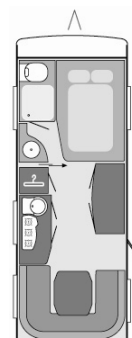

WILK 2008/09

S3*** – NYHEDER

Fire nye komfort-grundplaner til den populære begynder-serie

NY – 450 EU – BESTSELLER!

Denne kompakte campingvogn er frem for alt på grund af sin fantastiske ruminddeling meget populær i markedet og fuldender S3-portfolioen i 2008/09: Bagest byder salon-siddegruppen på frit udsyn og kan bygges om til en storstilet seng. Køkken og toiletrum byder på meget plads og er placeret midt i vognen. Den store dobbeltseng i front kan adskilles fra opholdsrummet ved hjælp af en foldedør.

NY – 500 Q – BESTSELLER!

Denne nye S3 er en meget populær model til to personer med fritstående dobbeltseng i front, storstiledede overskabe, kompakt køkkenområde, toiletrum med håndvask, toilet og integreret brusebad samt hyggelig rundsiddegruppe bagest i vognen.

NY – 530 HTD

Ideal vogn til 2-4 personer med storstilet rundsiddegruppe i bag, komfortkøkken med meget mere arbejdsplads, kompakt fransk seng i front, med toiletrum ved siden af med separat brusebad og ekstra håndvask udenfor samt komplet nyt TV-møbel.

NY – 550 DM

Skøn familievogn med etagesenge i bag og soverum i front, der kan adskilles fra resten af vognen. Fransk seng med toiletrum ved siden af med separat brusebad og ekstra håndvask udenfor. Storstilet siddegruppe i vognens midte med køkken og klædeskabe overfor. Børneområde bag med ekstra klædeskab og et yderligere, smalt overskab.