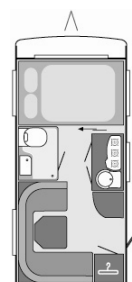

WILK 2008/09

S3*** – NYHEDER

Fire nye komfort-grundplaner til den populære begynder-serie

NY – 450 EU – BESTSELLER!

Denne kompakte campingvogn er frem for alt på grund af sin fantastiske ruminddeling meget populær i markedet og fuldender S3-portfolioen i 2008/09: Bagest byder salon-siddegruppen på frit udsyn og kan bygges om til en storstilet seng. Køkken og toiletrum byder på meget plads og er placeret midt i vognen. Den store dobbeltseng i front kan adskilles fra opholdsrummet ved hjælp af en foldedør.

NY – 500 Q – BESTSELLER!

Denne nye S3 er en meget populær model til to personer med fritstående dobbeltseng i front, storstiledede overskabe, kompakt køkkenområde, toiletrum med håndvask, toilet og integreret brusebad samt hyggelig rundsiddegruppe bagest i vognen.

NY – 530 HTD

Ideal vogn til 2-4 personer med storstilet rundsiddegruppe i bag, komfortkøkken med meget mere arbejdsplads, kompakt fransk seng i front, med toiletrum ved siden af med separat brusebad og ekstra håndvask udenfor samt komplet nyt TV-møbel.

NY – 550 DM

Skøn familievogn med etagesenge i bag og soverum i front, der kan adskilles fra resten af vognen. Fransk seng med toiletrum ved siden af med separat brusebad og ekstra håndvask udenfor. Storstilet siddegruppe i vognens midte med køkken og klædeskabe overfor. Børneområde bag med ekstra klædeskab og et yderligere, smalt overskab.